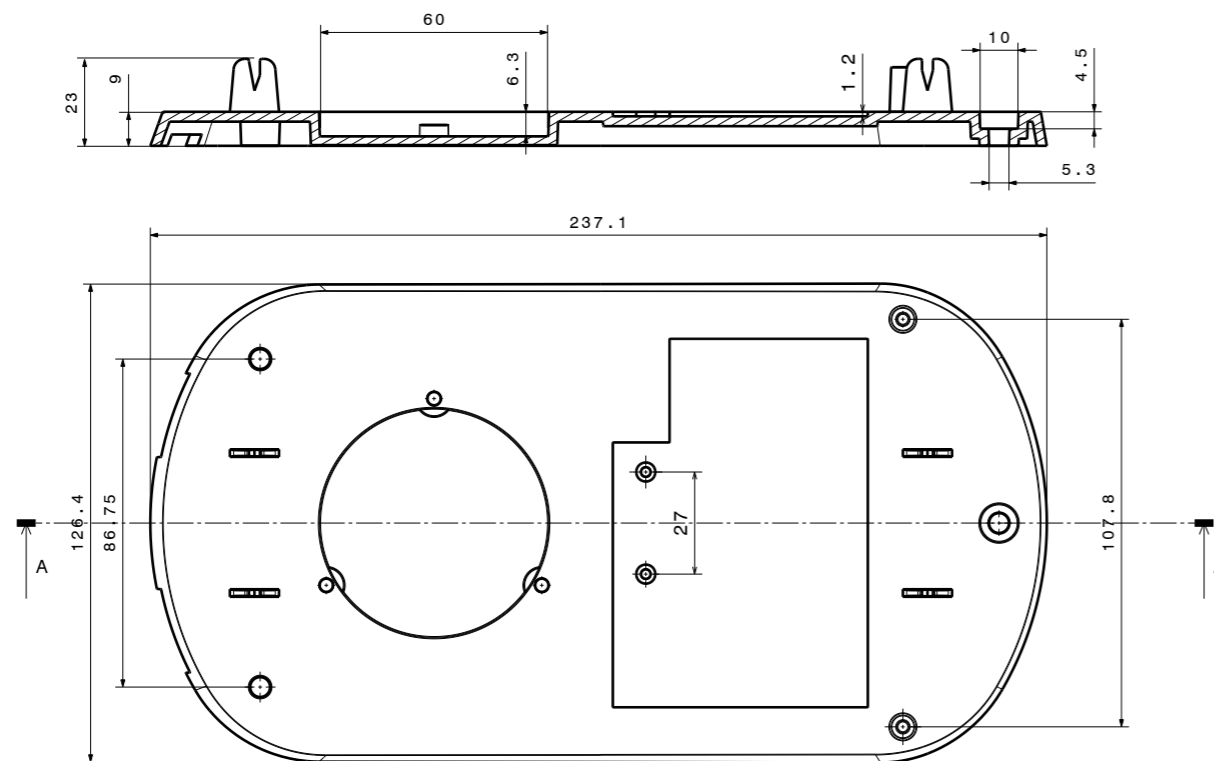

Dimensiones Generales Version Semaforo.

Dimensiones Generales Version Sirena.

Dimensiones Generales y Anclajes de la Base.

Material:	Fecha:	Nombre:	Sirena ATIPAX INYECCION	MBO Diseño Industrial www.grupomambo.com.ar
	Dibujo:			
	Revisó:			
	Aprobó:			Cliente:
Esc. 2:1		Gabinete Sirena Atipax		
Toler: Rug:				20150122
				Plano Nro: