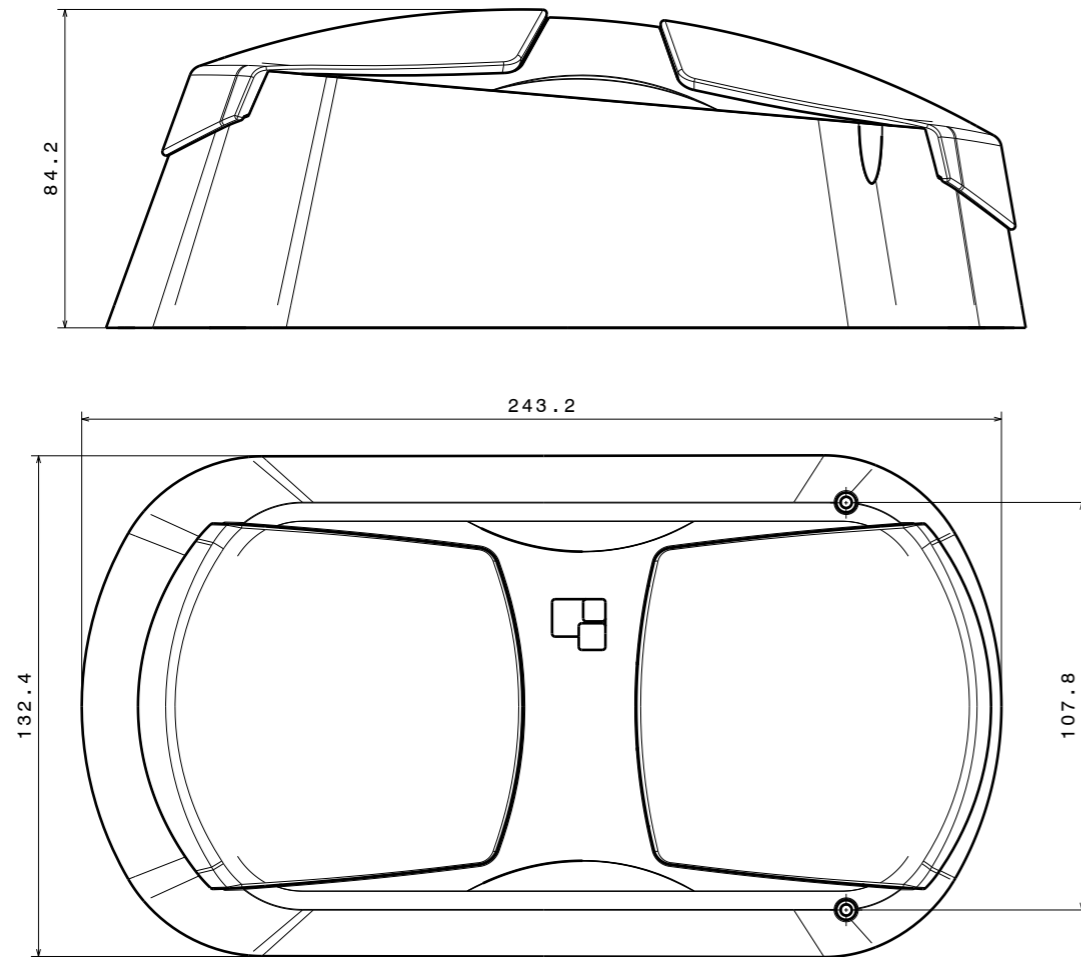

Dimensiones Generales Version Semaforo.

Dimensiones Generales Version Sirena.

Dimensiones Generales y Anclajes de la Base.

Material:	Fecha:	Nombre:	Sirena ATIPAX INYECCION	MBO Diseño Industrial www.grupomambo.com.ar
	Dibujo:			
	Revisó:			
	Aprobó:			Cliente:
Esc. 2:1		Gabinete Sirena Atipax		
Toler: Rug:				20150122
				Plano Nro: