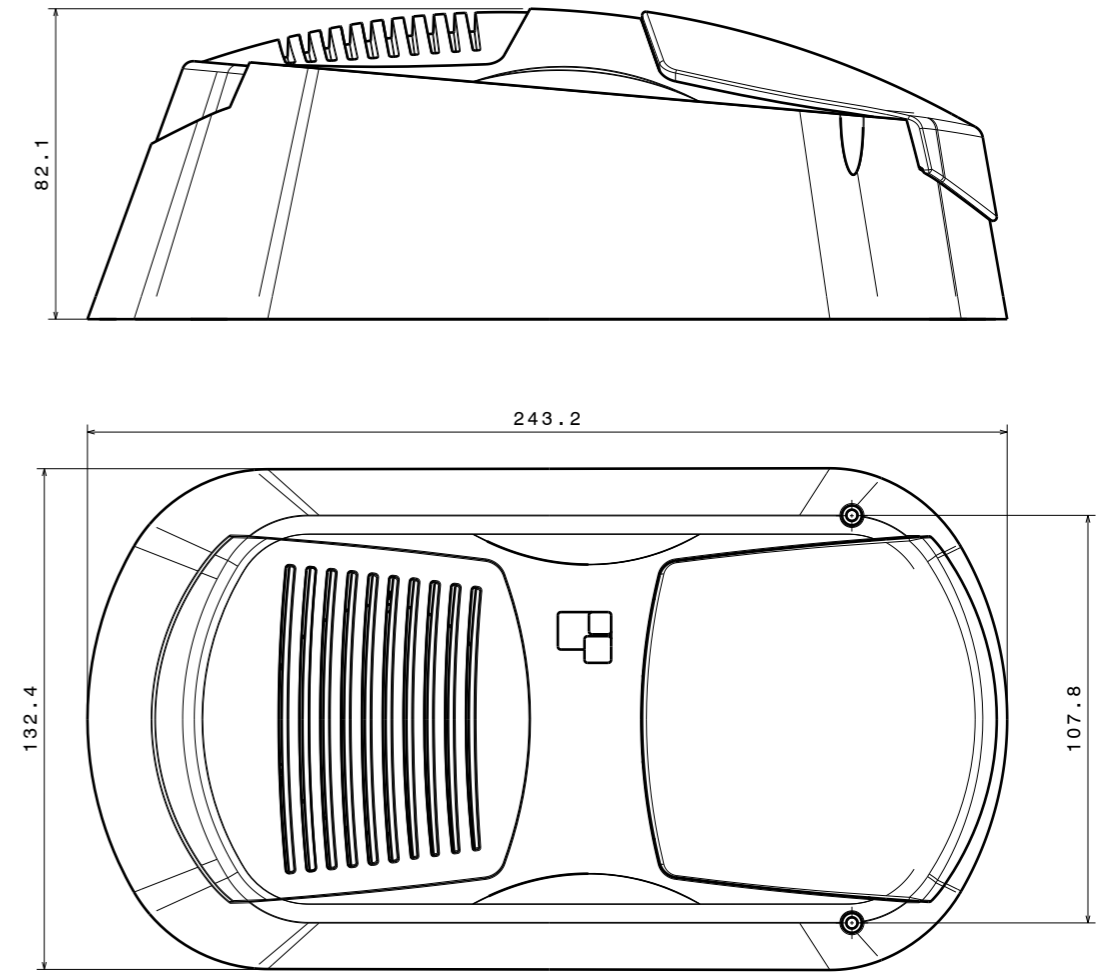

Dimensiones Generales Version Semaforo.

Dimensiones Generales Version Sirena.

Dimensiones Generales y Anclajes de la Base.

Material:	Fecha:	Nombre:	Sirena ATIPAX INYECCION	MBO Diseño Industrial www.grupomambo.com.ar
	Dibujo:			
	Revisó:			
	Aprobó:			Cliente:
Esc. 2:1		Gabinete Sirena Atipax		
Toler: Rug:				20150122
				Plano Nro: